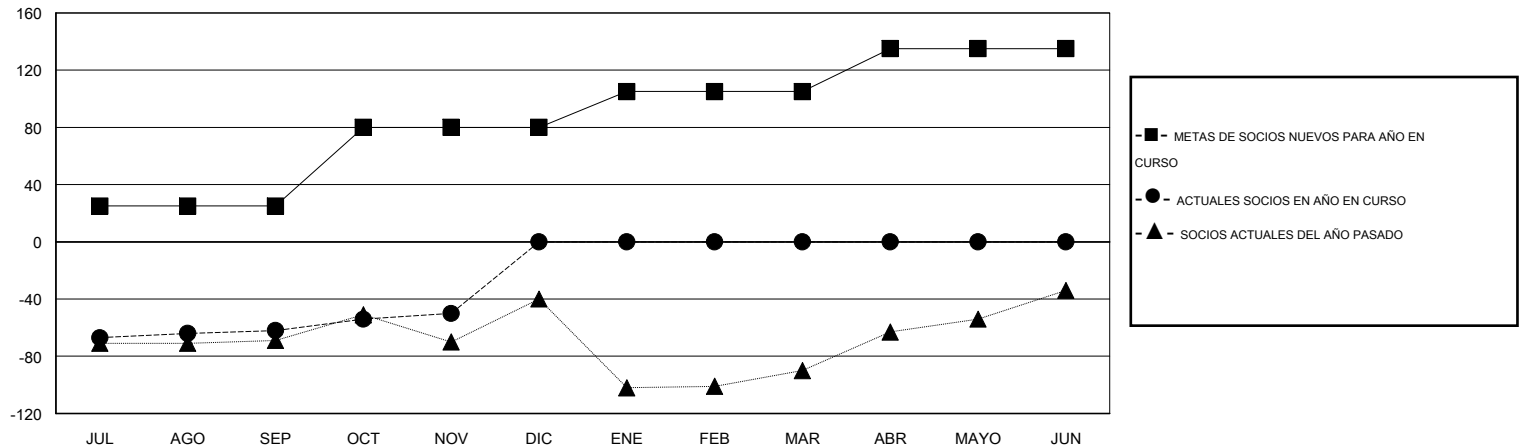

MONTHLY MEMBERSHIP PROGRESS REPORT

District E 2

Results as of: 11/30/2014

GMT: Jaime García Cepeda

UBICACIÓN VENEZUELA

GMT DE AE 3

Clubes					socios				
RESULTADOS DE 2014-2015					RESULTADOS DE 2014-2015				
TRIMESTRE	META DE CLUBES NUEVOS	NUEVOS CLUBES	CLUBES DADOS DE BAJA	GANANCIA/PÉRDIDA NETA	TRIMESTRE	META DE SOCIOS NUEVOS	SOCIOS FUNDADORES Y NUEVOS SOCIOS AÑADIDOS	SOCIOS DADOS DE BAJA	GANANCIA/PÉRDIDA NETA
JUL/AGO/SEP	1	0	0	0	JUL/AGO/SEP	25	28	90	-62
OCT/NOV/DIC	1	0	0	0	OCT/NOV/DIC	55	14	2	12
ENE/FEB/MAR	1	0	0	0	ENE/FEB/MAR	25	0	0	0
ABR/MAYO/JUN	0	0	0	0	ABR/MAYO/JUN	30	0	0	0

METAS Y CIFRA ACUMULATIVA DE CLUBES NUEVOS

METAS Y CIFRA ACUMULATIVA DE SOCIOS

CLUBES DADOS DE BAJA: 0	23 CLUBS OF 51 AÑADIERON 1 O MÁS SOCIOS NUEVOS	<u>DISTRIBUCIÓN POR SEXO</u>
		MASCULINO 518 (40.85%)
		FEMENINO 750 (59.15%)
<u>SOCIOS DADOS DE BAJA</u>	CLIC AQUÍ PARA DATOS DE SALUD DE CLUB	SOCIOS EN UNIDAD FAMILIAR 537
FALLECIDOS 4		CABEZA DE FAMILIA 200
CLUB CANCELADO 0		NO ES CABEZA DE FAMILIA 337
OTRO 88		
TOTAL 92		