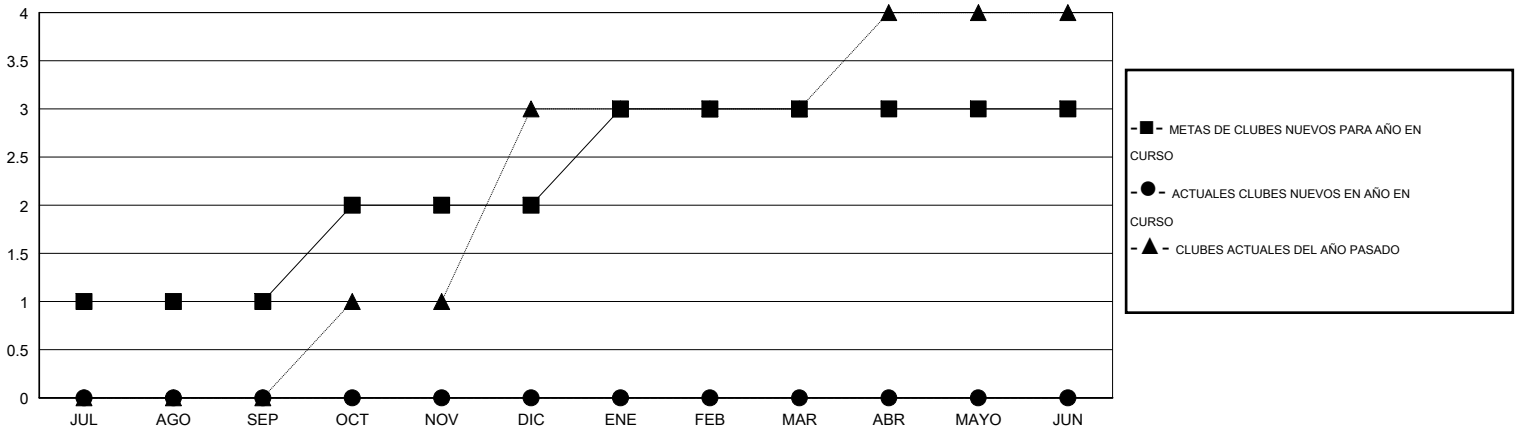

MONTHLY MEMBERSHIP PROGRESS REPORT

District E 2

Results as of: 11/30/2014

GMT: Jaime García Cepeda

UBICACIÓN VENEZUELA

GMT DE AE 3

Clubes					socios				
RESULTADOS DE 2014-2015					RESULTADOS DE 2014-2015				
TRIMESTRE	META DE CLUBES NUEVOS	NUEVOS CLUBES	CLUBES DADOS DE BAJA	GANANCIA/PÉRDIDA NETA	TRIMESTRE	META DE SOCIOS NUEVOS	SOCIOS FUNDADORES Y NUEVOS SOCIOS AÑADIDOS	SOCIOS DADOS DE BAJA	GANANCIA/PÉRDIDA NETA
JUL/AGO/SEP	1	0	0	0	JUL/AGO/SEP	25	28	90	-62
OCT/NOV/DIC	1	0	0	0	OCT/NOV/DIC	55	14	2	12
ENE/FEB/MAR	1	0	0	0	ENE/FEB/MAR	25	0	0	0
ABR/MAYO/JUN	0	0	0	0	ABR/MAYO/JUN	30	0	0	0

METAS Y CIFRA ACUMULATIVA DE CLUBES NUEVOS

METAS Y CIFRA ACUMULATIVA DE SOCIOS

CLUBES DADOS DE BAJA: 0	23 CLUBS OF 51 AÑADIERON 1 O MÁS SOCIOS NUEVOS	<u>DISTRIBUCIÓN POR SEXO</u>
		MASCULINO 518 (40.85%)
		FEMENINO 750 (59.15%)
<u>SOCIOS DADOS DE BAJA</u>	CLIC AQUÍ PARA DATOS DE SALUD DE CLUB	SOCIOS EN UNIDAD FAMILIAR 537
FALLECIDOS 4		CABEZA DE FAMILIA 200
CLUB CANCELADO 0		NO ES CABEZA DE FAMILIA 337
OTRO 88		
TOTAL 92		